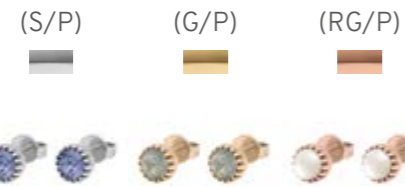

VK Retail	30,00 € SS2112QI	30,00 € SS2112QI	30,00 € SS2112QI												
crystal	321750	321751	321752	crystal	321801	321802	321803	smoked topaz	322008	322009	322010	rose	322050	322051	322052 NEW
white pearl	321840	321841	321842	scarab. green pearl	321936	321937	321938	light smoked topaz	322011	322012	322013	light rose	321768	321769	321770
light grey pearl	321882	321883	321884	army green delite	321954	321955	321956	metallic sunshine	322014	322015	322016	light rose shimmer	322044	322045	322046 NEW
white opal	321753	321754	321755	light grey opal	321816	321817	321818	light peach	321807	321808	321809	pastel rose pearl	321909	321910	321911
pastel blue pearl	321900	321901	321902	light grey delite	321963	321964	321965	vintage rose	321765	321766	321767	light amethyst	321762	321763	321764
summer blue	321897	321898	321899	light silk	321843	321844	321845	gold quartz	322035	322036	322037 NEW	lavender delite	321960	321961	321962
light sapphire	321786	321787	321788	ivory cream	322047	322048	322049 NEW	rose gold pearl	321939	321940	321941	violet	321759	321760	321761
lt. sapphire shimmer	321993	321994	321995	silk	321831	321832	321833	blush rose	321849	321850	321851	peony pink	321894	321895	321896
metallic blue	321858	321859	321860	light gold quartz	322032	322033	322034 NEW	lilac shadow	321876	321877	321878	irid. purple pearl	321930	321931	321932
aqua bohémica	322038	322039	322040 NEW	rose patina	321864	321865	321866	rose peach	321846	321847	321848	rose water opal	321756	321757	321758
irid. dk. blue pearl	321933	321934	321935	greige	321822	321823	321824	orange glow delite	321987	321988	321989	purple velvet	321780	321781	321782
royal blue delite	321978	321979	321980	jonquil	321804	321805	321806	light coral	321888	321889	321890	tanzanite	322020	322021	322022
azure blue	321885	321886	321887	pastel yellow pearl	321912	321913	321914	royal red	321945	321946	321947	provence lavender	321777	321778	321779
turquoise opal	322041	322042	322043 NEW	yellow opal	321921	321922	321923	royal red delite	321975	321976	321977	dark grey	321870	321871	321872
denim blue	321837	321838	321839	sunshine delite	321996	321997	321998	hyacinth	321771	321772	321773	blue shade	321855	321856	321857
montana	321783	321784	321785	buttercup	321918	321919	321920	padparadscha	321834	321835	321836	white patina	321942	321943	321944
indian sapphire	321789	321790	321791	smoky quartz	321813	321814	321815	light siam shimmer	321948	321949	321950	silver patina	321867	321868	321869
blue zircon	322029	322030	322031 NEW	golden shadow	322017	322018	322019	scarlet	321915	321916	321917	black patina	321861	321862	321863
laguna delite	321981	321982	321983	ochre delite	321966	321967	321968	velvet brown pearl	321927	321928	321929	bronze pearl	321924	321925	321926
indicolite	321798	321799	321800	cappucci delite	321969	321970	321971	garnet	321774	321775	321776	black diamond	321819	321820	321821
pacific opal	321792	321793	321794	topaz	322005	322006	322007	mulberry pink pearl	321972	321973	321974	graphite	321852	321853	321854
silky sage delite	321990	321991	321992	peach delite	321951	321952	321953	lotus pink delite	321984	321985	321986	pastel grey pearl	321906	321907	321908
mint green	321891	321892	321893	light col. topaz shim.	321999	322000	322001	fuchsia	322056	322057	322058 NEW	dark grey pearl	321879	321880	321881
pastel green pearl	321903	321904	321905	light colorado topaz	321810	321811	321812	burgundy delite	321957	321958	321959	jet hematite	321825	321826	321827
peridot	322053	322054	322055 NEW	tangerine	322002	322003	322004	dark red	321873	321874	321875	jet	321828	321829	321830