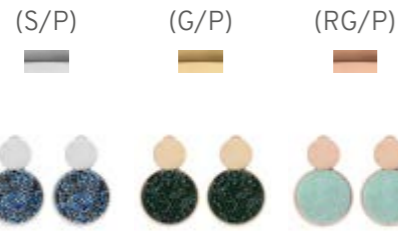

Tirano small
20 mm Ohrstecker | 20 mm stud

VK Retail 59,00 € SS2123.6QI 59,00 € SS2123.6QI 59,00 € SS2123.6QI

white opal	321301	321302	321303
moonlight	321289	321290	321291
comet argent light	321250	321251	321252
mint alabaster	321298	321299	321300
turquoise	321277	321278	321279
bermuda blue	321253	321254	321255
erinite	321259	321260	321261
chrysolite opal	321283	321284	321285
sunflower	321271	321272	321273
tangerine	321274	321275	321276
light siam shimmer	321268	321269	321270
vintage rose	321280	321281	321282
rose water opal	321286	321287	321288
cyclamen opal	321262	321263	321264
metallic light gold	321256	321257	321258
jet	321265	321266	321267