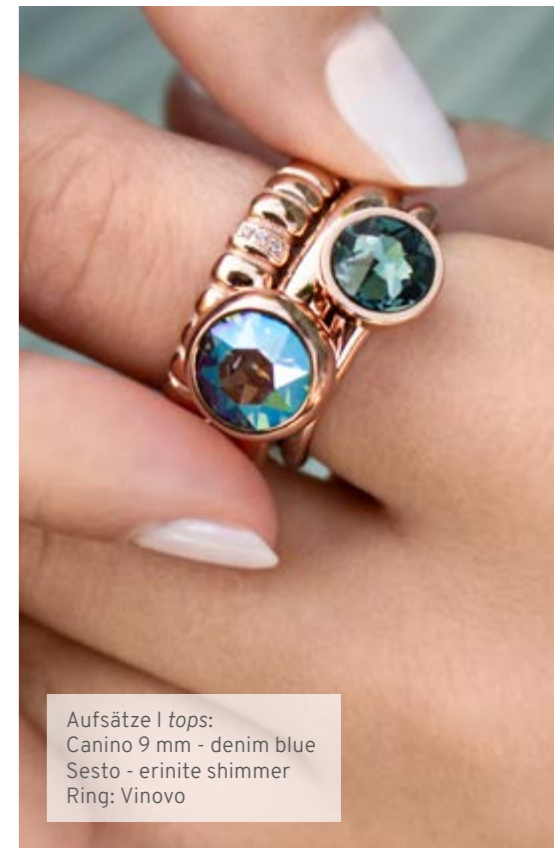

Aufsätze | *tops*:
Canino 9 mm - denim blue
Sesto - erinite shimmer
Ring: Vinovo