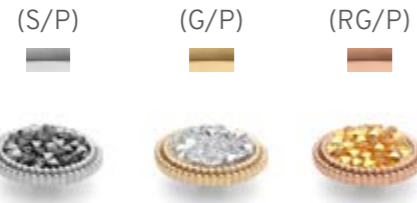

Fabero flat*
15 mm Aufsatz | 15 mm top

NEW

VK Retail 25,00 € SS2110QI 25,00 € SS2110QI 25,00 € SS2110QI

comet argent light	649050	649051	649052
metallic sunshine	649053	649054	649055
metallic silver	649056	649057	649058