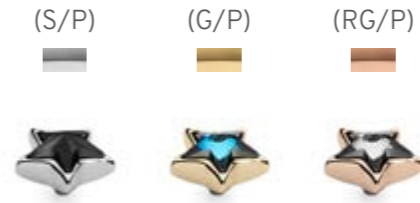

Stellar*
13 mm Aufsatz | 13 mm top

VK Retail 27,50 € SS2111QI 27,50 € SS2111QI 27,50 € SS2111QI

bermuda blue	670350	670351	670352
crystal	670353	670354	670355
golden shadow	670356	670357	670358
jet	670359	670360	670361